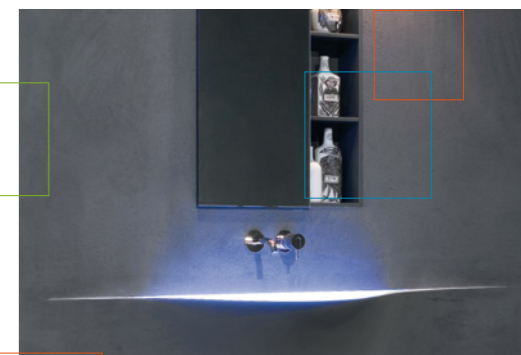

Wandeinbaubecken „SILENZIO“ antoniolupi
Designer Domenico De Palo
Empfohlen von Flagstone aus
20457 Hamburg