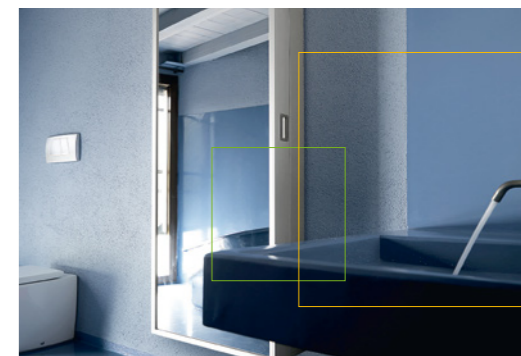

Spiegelschrank „Duty Box“ Kristalia
Designer Luciano Bertocini
Empfohlen von MIRADOR LIVING AND
EXTERIOR aus 10243 Berlin