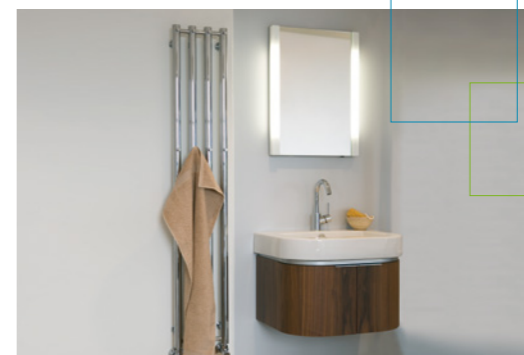

Badheizkörper „Mosel“ Nordholm
Designer Nordholm
Empfohlen von badgestalten.GmbH
aus 26129 Oldenburg